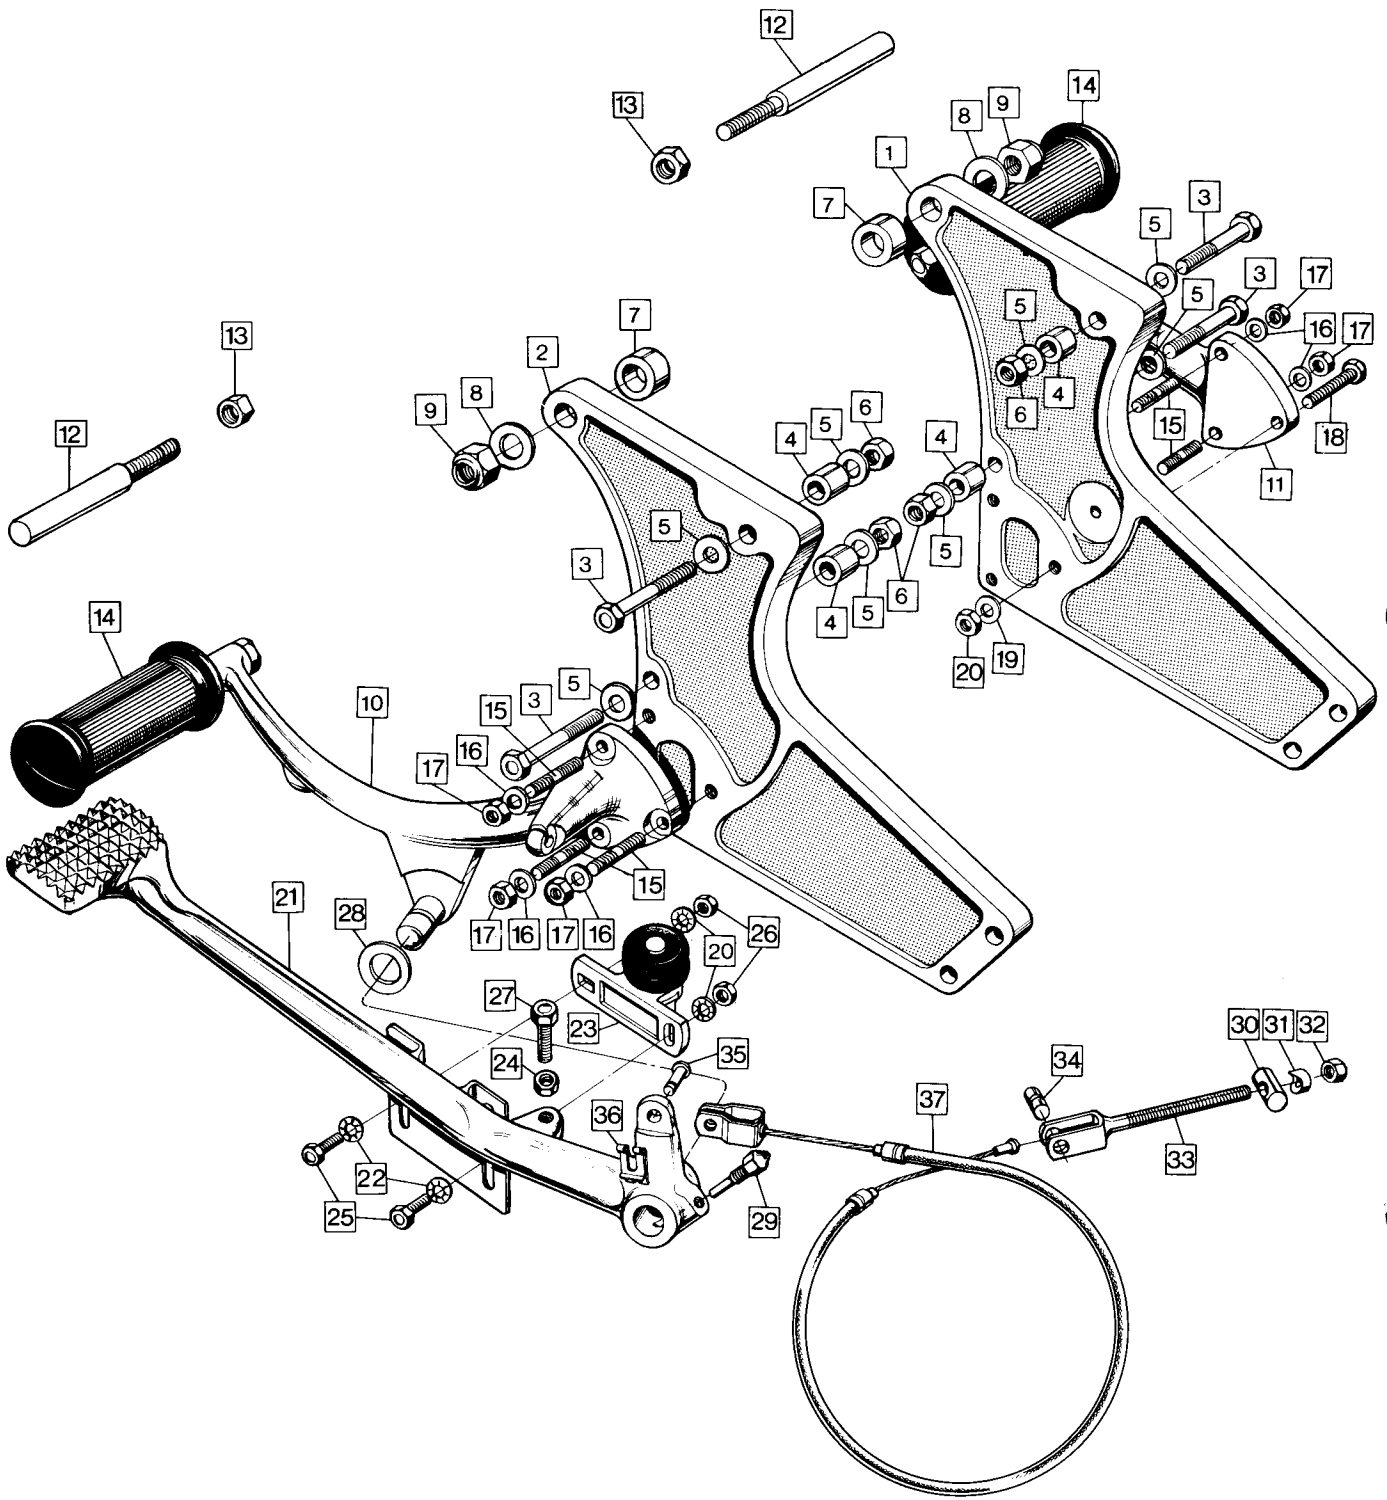

Frame, Swinging Arm, Suspension Units

Frame, Swinging Arm, Suspension Units

Plate No.	Part No.	Description	Qty.	Bin No.	Price
1	062002	Frame	1
2	063247	Label (Certification) available to Distributor only	1
3	061287	Rivet	4
4	030461	Decal	1
5	062489	Dzus Fastener Assembled	1
6	061341	Circlip, Fastener	1
7	061204	Panel Support Bracket	1
8	060327	Bracket Bolt	1
9	000012	Bracket Washer	2
10	033057	Bracket Nut	1
11	NME6742	Washer (Lipped)	4
12	060647	Knurled Nut (Dual Seat)	2
13	060695	Pin for Nut	2
14	060441	Swinging Arm	1
15	060446	Cover, Dust	2
16	060447	Bearing	2
17	060448	'O' Ring	2
18	060449	'O' Ring	2
19	060650	Chain Adjuster	2
20	060651	Adjuster Nut	2
21	060453	Pivot Spindle	1
22	060327	Bolt	1
23	000012	Washer	1
24	060869	End Cap	1
25	060868	End Cap	1
26	060873	End Cap Rod	1
27	060871	Washer	1
28	000051	Oil Nipple	1
29	062179	Suspension Unit Complete	2
30	062177	Damper only	2
31	062178	Spring	2
32	062290	Collar	4
33	060465	Suspension Unit Top Bolt	2
34	000010	Suspension Unit Bolt Washer	6
35	060029	Suspension Unit Bolt Nut	2
36	060463	Suspension Unit Bottom Bolt	2
37	NM.22636	Suspension Unit Bottom Washer	2
38	NM.23298	Suspension Unit Bottom Washer	2
39	060029	Suspension Unit Bottom Nut	2
40	063389	Prop Stand with Buffer	1
41	062871	Pivot Spacer	1
42	062592	Prop Stand Spring	1
43	063089	Stand Nut	1
44	000009	Washer	1
45	26494	Spring Washer	1
46	062872	Pivot Bolt	1
47	063324	Rubber	1
48	061865	Chainguard	1
49	060459	Bolt, Chainguard	2
50	000012	Washer	4
51	033057	Nut	2